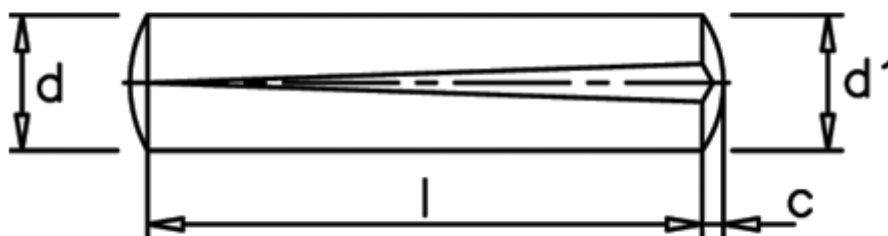

Varenummer: 08014114  
Beskrivelse: KLEE Kærvstift S1 6x12  
Stål

## Mål

---

c	= 0,9
d	= 6.0
d1	= 6.30
Længde	= 12